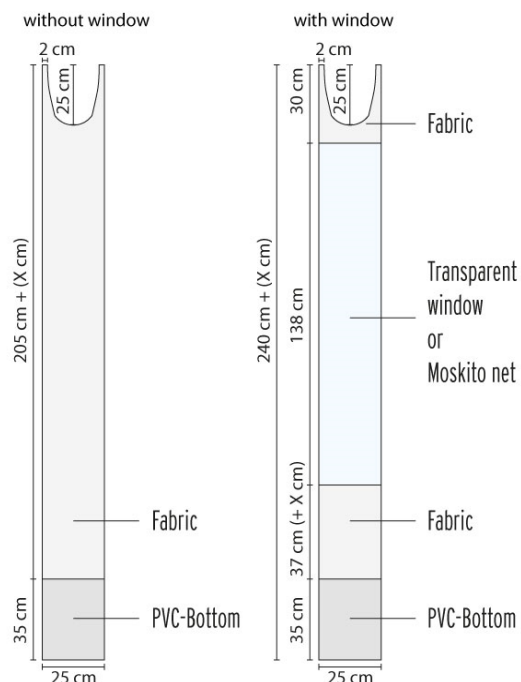

Pièce de connexion Plus