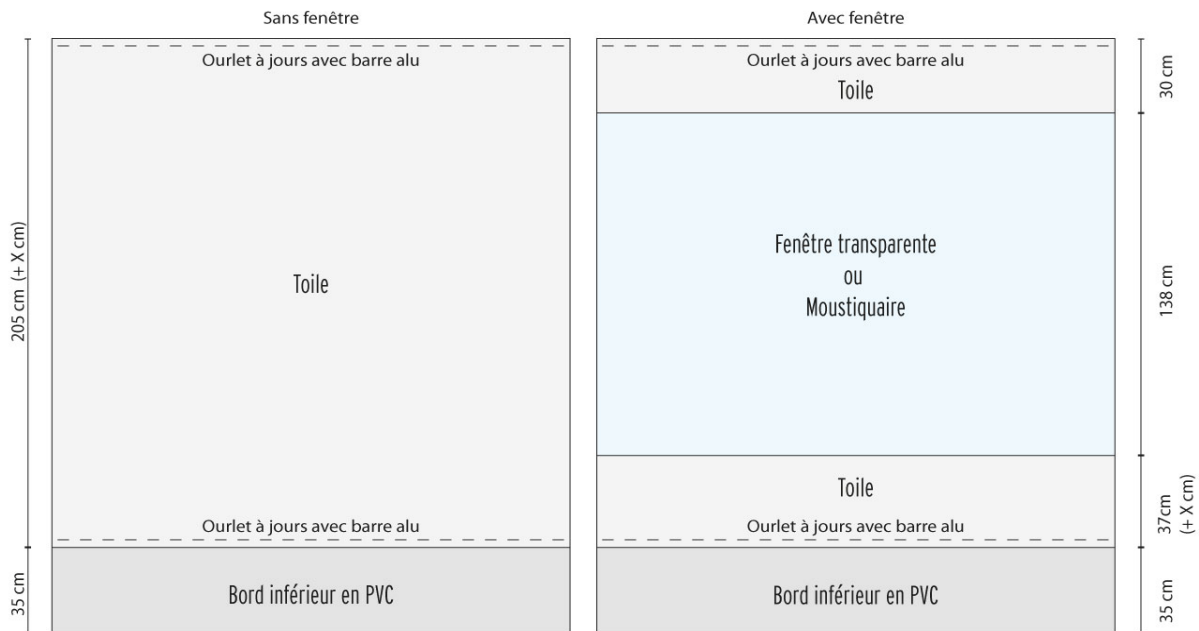

Bâches

Type Lux

Comme le Type plus, avec un ourlet en haut et en bas pour l'insertion de la tige en aluminium anodisé. Avec fenêtre moustiquaire, avec fenêtre transparente ou bâche pleine. Hauteur standard 240cm. Voir le schéma ci-dessus pour les dimensions.

Toile de store premium, Ferrari Precontraint 39 €/mc + 9,60 €/ml
302, Top FR, moustiquaire

Toile de store premium WP 49 €/mc + 9,60 €/ml