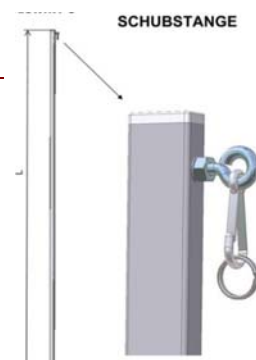

Pieds béton et granite

Berlin	39 €
Atlanta	112 €
Hamburg	97 €
Como	44 €
Rimini *	117 €
Florenz 40	165 €
Florenz 55	191 €
Milano 60	302 €
Milano 90	317 €
Paris 60 *	100 €
Paris 85 *	153 €
Rom 40	133 €
Rom 65 *	260 €
Rom 90 *	336 €
Wien 70	206 €
Wien 110	242 €

* Disponible avec roulettes avec plus-value de 55 Euro.

Accessoires

Bâches avec ou sans fenêtre:

Voir p. 20 pour détails.

Gouttières; coupe conique par mètre

Toile acryl. pour store, Ferrari 302, Top FR	28 €
Velcro sur parasol pour fixer les bâches ou les gouttières par mètre courant.	2,90 €

Housses	Largeur standard		Extra large	
	Pour tous les parasols sans toit anti-vent, sauf le modèle BIG BEN		Pour parasols avec toit anti-vent et pour le modèle BIG BEN	
Longueur	PVC	Acryl / Ferrari	PVC	Acryl / Ferrari
200 cm	36 €	78 €	50 €	109 €
250 cm	45 €	98 €	63 €	137 €
280 cm	50 €	109 €	71 €	153 €
300 cm	54 €	117 €	76 €	164 €
320 cm	58 €	125 €	81 €	175 €
350 cm	63 €	137 €	88 €	191 €
400 cm	72 €	156 €	101 €	218 €

Longueur	Amalfi		Belvedere	
	PVC	Acryl / Ferrari	PVC	Acryl / Ferrari
210 cm	45 €	88 €		
250 cm	55 €	108 €		
260 cm			75 €	165 €
280 cm	60 €	119 €		

Barres télescopiques, barres latérales et barres d'enlèvement

Barre télescopique	45 €
Contrepoids en acier 15kg zingué	85 €
Barre latérale Alu 170-300cm	49 €
Barre latérale Alu 250-400cm	59 €
2m barre d'enlèvement pour housse	26 €
3m barre d'enlèvement pour housse	38 €
4m barre d'enlèvement pour housse	49 €
Barre d'enlèvement télescopique jusqu'à 4m	59 €

Pour tous les pieds en béton et granite, nous sommes obligés de facturer des frais de transport. Vous trouverez les frais de transport actuels sur la page EXPEDITION!