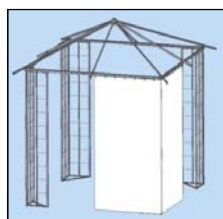

Dimensions	Volant cousu	Sans volant
3 x 3 m	3.145 €	2.995 €
3,5 x 3,5 m	3.329 €	3.249 €
4 x 4 m	3.495 €	3.395 €

Equipement spécial

Bonnet anti-vent	52 €	Capuchon en alu et boule	49 €
Toit anti-vent carré	230 €	Adaptateur pour éclairage	25 €
Volant forme spéciale	49 €	Plaque en acier zingué	160 €
Finition créative par coloris	49 €	Plaque en acier zingué et revêtu de poudre	181 €

Rideaux latéraux pour tonnelle TOSCANA

Toutes les tonnelles Toscana sont équipées pour fixer les rideaux.

Type 1 - Pour ouvrir et fermer de côté

Les rideaux s'ouvrent de côté. Ils partent du milieu d'un côté vers le milieu de l'autre côté de la tonnelle. Ils peuvent être reliés dans les angles par des fermetures éclair. Pour fermer la tonnelle entièrement, 4 rideaux sont nécessaires.

Au début, la toile est très rigide pour des rideaux latéraux. Pour cela, ils semblent être un peu "rétifs". Nous vous livrons volontiers sur demande des rideaux pré-lavés contre une plus-value, si vous désirez avoir des rideaux plus souples dès le début.