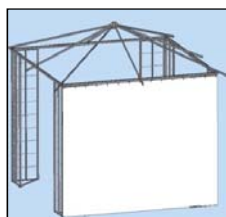

Type 2 - Pour enrouler

Les rideaux s'étendent d'un angle de la tonnelle à l'autre. Ils peuvent être reliés par des fermetures-éclair dans les angles. Les rideaux peuvent être enroulés vers le haut et fixés par du velcro. Pour fermer entièrement la tonnelle, 4 rideaux sont nécessaires.