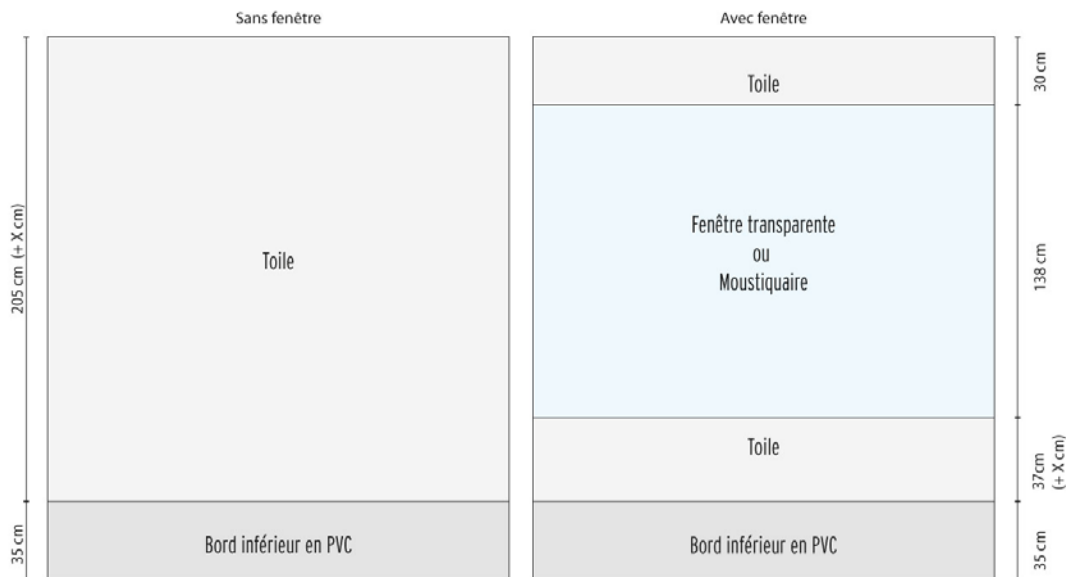

Equipement spécial

Velcro pour enrouler la bâche

4,20 € / ml bâche

Porte avec fermeture éclair

35 €

Merci de spécifier la largeur de la porte et la distance à gauche lors de votre commande. Voir le schéma de type classique. Les portes sont disponibles pour chacun des modèles et pour chaque matériau.

Les velcros et les portes sont disponibles pour chaque modèle de bâches (Classic, Plus et Lux) avec ou sans fenêtre.