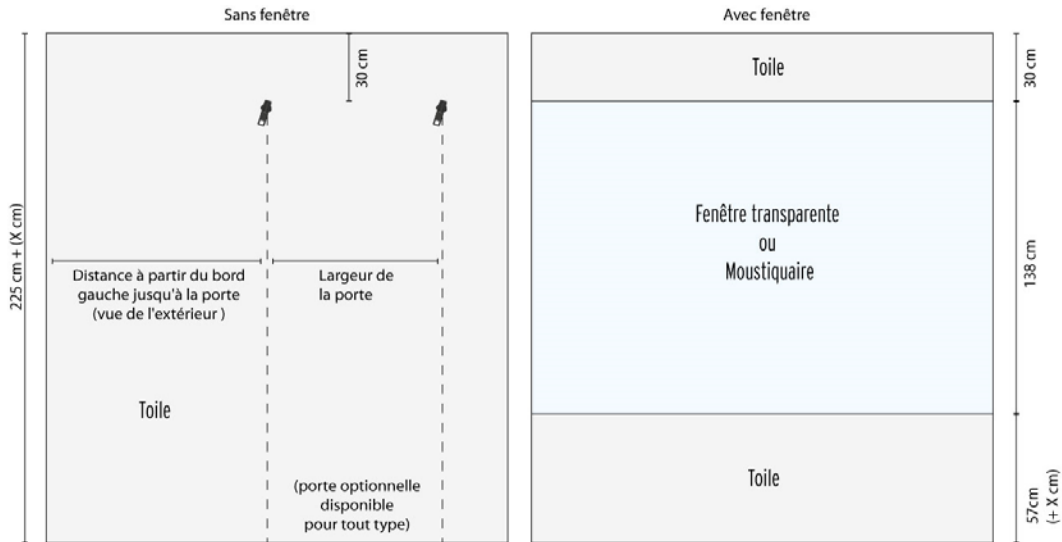

Bâches

Type classique

Avec fenêtre moustiquaire, avec fenêtre transparente ou bâche pleine. Hauteur standard 225cm. Voir le schéma ci-dessous pour les dimensions.

Toile de store premium, Ferrari Precontraint 302, Top FR, moustiquaire 39 €/mc

Toile de store premium WP 49 €/mc

Type plus

Le bord inférieur en PVC (358 gris) peut être taillé sur mesure. Avec moustiquaire, avec fenêtre transparente ou bâche pleine. Hauteur standard 240cm. Voir le schéma ci-dessous pour les dimensions.

Toile de store premium, Ferrari Precontraint 302, Top FR, moustiquaire 39 €/mc

Toile de store premium WP 49 €/mc