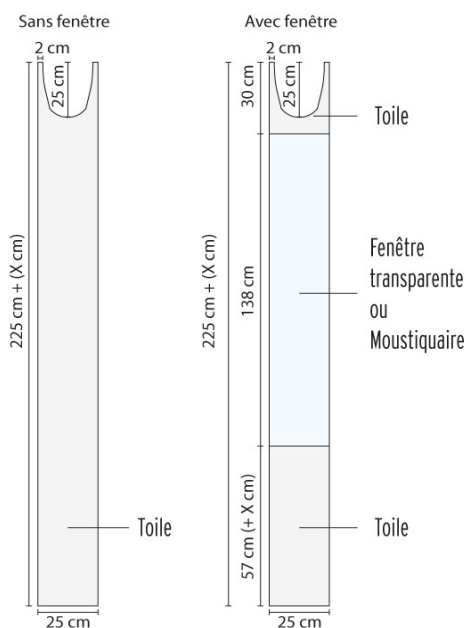

Pièce de connexion Classic